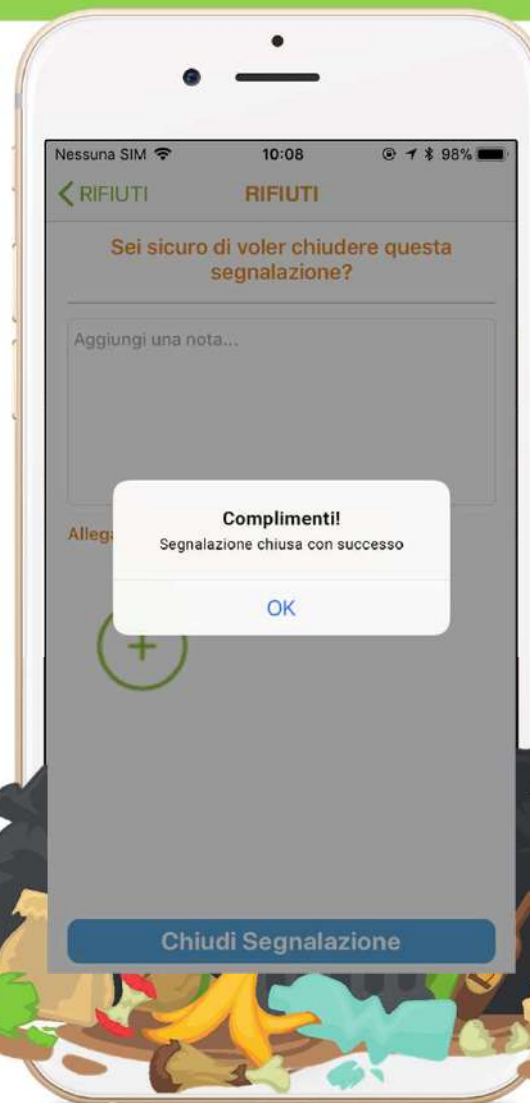

INSERISCI I DATI:

- POSIZIONE
- OGGETTO
- MESSAGGIO

- FOTO

INVIA!

COME FUNZIONA ECOPOINT

ECOPOINT RICEVE
LA SEGNALAZIONE
E VISUALIZZA I DETTAGLI

A screenshot of a web browser displaying the ECOPOINT application. The browser's address bar shows "ecopointsoluzioni.it". The user is logged in as "Admin Dustman". The page title is "Dettagli segnalazione". The main content area shows a progress bar with three stages: "APERTA" (green dot), "ASSEGNATA" (blue dot), and "CHIUSA/RESPINTA" (grey dot). Below the progress bar, there is a section for "Utenze Assegnate" which is currently empty. A map shows the location of the report at "Via Venezia 124 Padova". The map includes labels for "PadovaFiere", "Porta Portello", "Via Venezia", "Via Eriburgo", "Via Prima Strada", and "Kioene Arena". Below the map, there is a "Messaggio" section with the text "Rifiuti" and a "Note" section with the text "Ci sono dei rifiuti abbandonati lungo la strada." The bottom right corner of the page has a "Stato segnalazione" button.

The left sidebar contains navigation icons for: Utenti, Segnalazioni, Piani Di Pulizi, Statistiche, and Mappe.

COME FUNZIONA ECOPOINT

**L'OPERATORE ECOLOGICO RICEVE
LA NOTIFICA DELLA SEGNALAZIONE
CHE GLI VIENE ASSEGNATA**

IMMEDIATO

EFFICACE

COME FUNZIONA ECOPOINT

VISUALIZZA QUINDI LA SEGNALAZIONE
E SI RECA SUL POSTO

COME FUNZIONA ECOPOINT

RITIRA I RIFIUTI E CHIUDE LA
SEGNALAZIONE

INSERISCE:

- NOTE

- FOTO

CHIUDE!

COME FUNZIONA ECOPOINT

**UNA VOLTA CHIUSA LA SEGNALAZIONE
ARRIVERÀ UNA NOTIFICA ALL'UTENTE
SEGNALATORE E ALL'UFFICIO
AMMINISTRATORE**

CONTROLLO DATI

**LA DITTA DI PULIZIE PUÒ
CONTROLLARE LO STATO DELLE
SEGNALAZIONI E VERIFICARE
L'EFFICIENZA DI INTERVENTO TRAMITE
LE STATISTICHE DI TEMPISTICA**